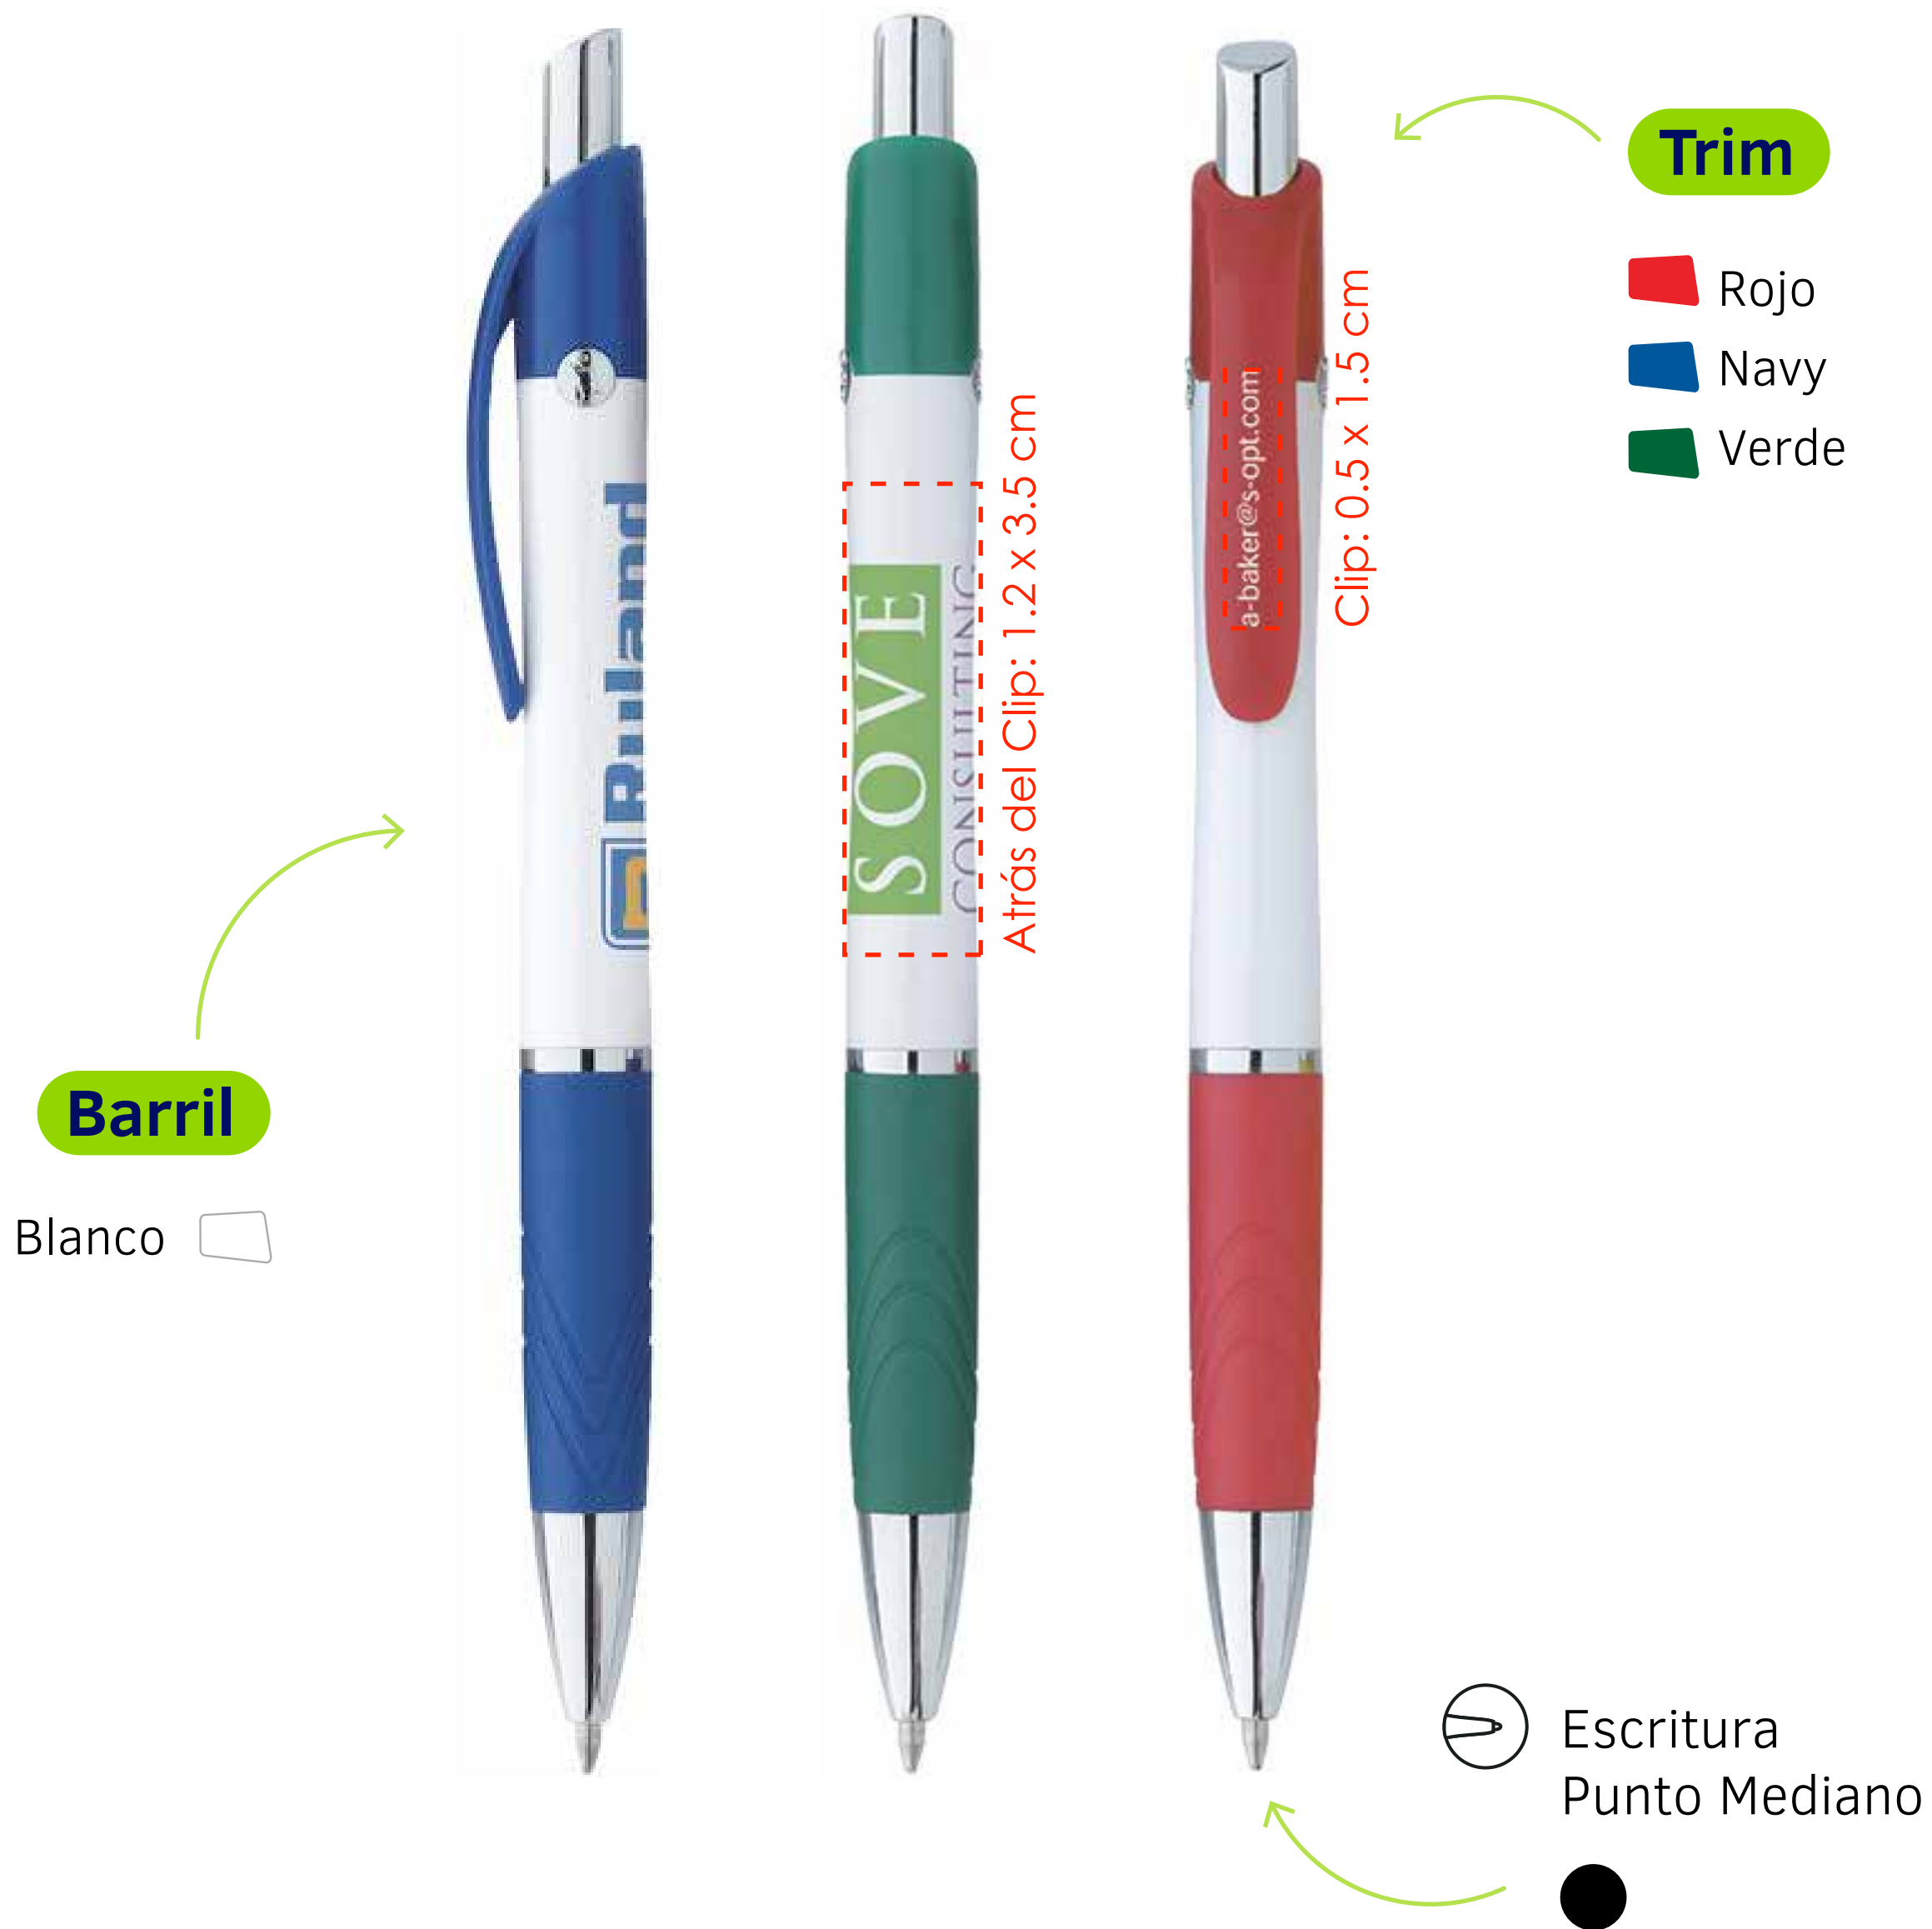

Impresión: Serigrafía (SE). Hasta 2 tintas en barril / 1 en clip.

NOTA: Pedido mínimo 300 piezas iguales. (Mismo color de bolígrafo, diseño y color de impresión).