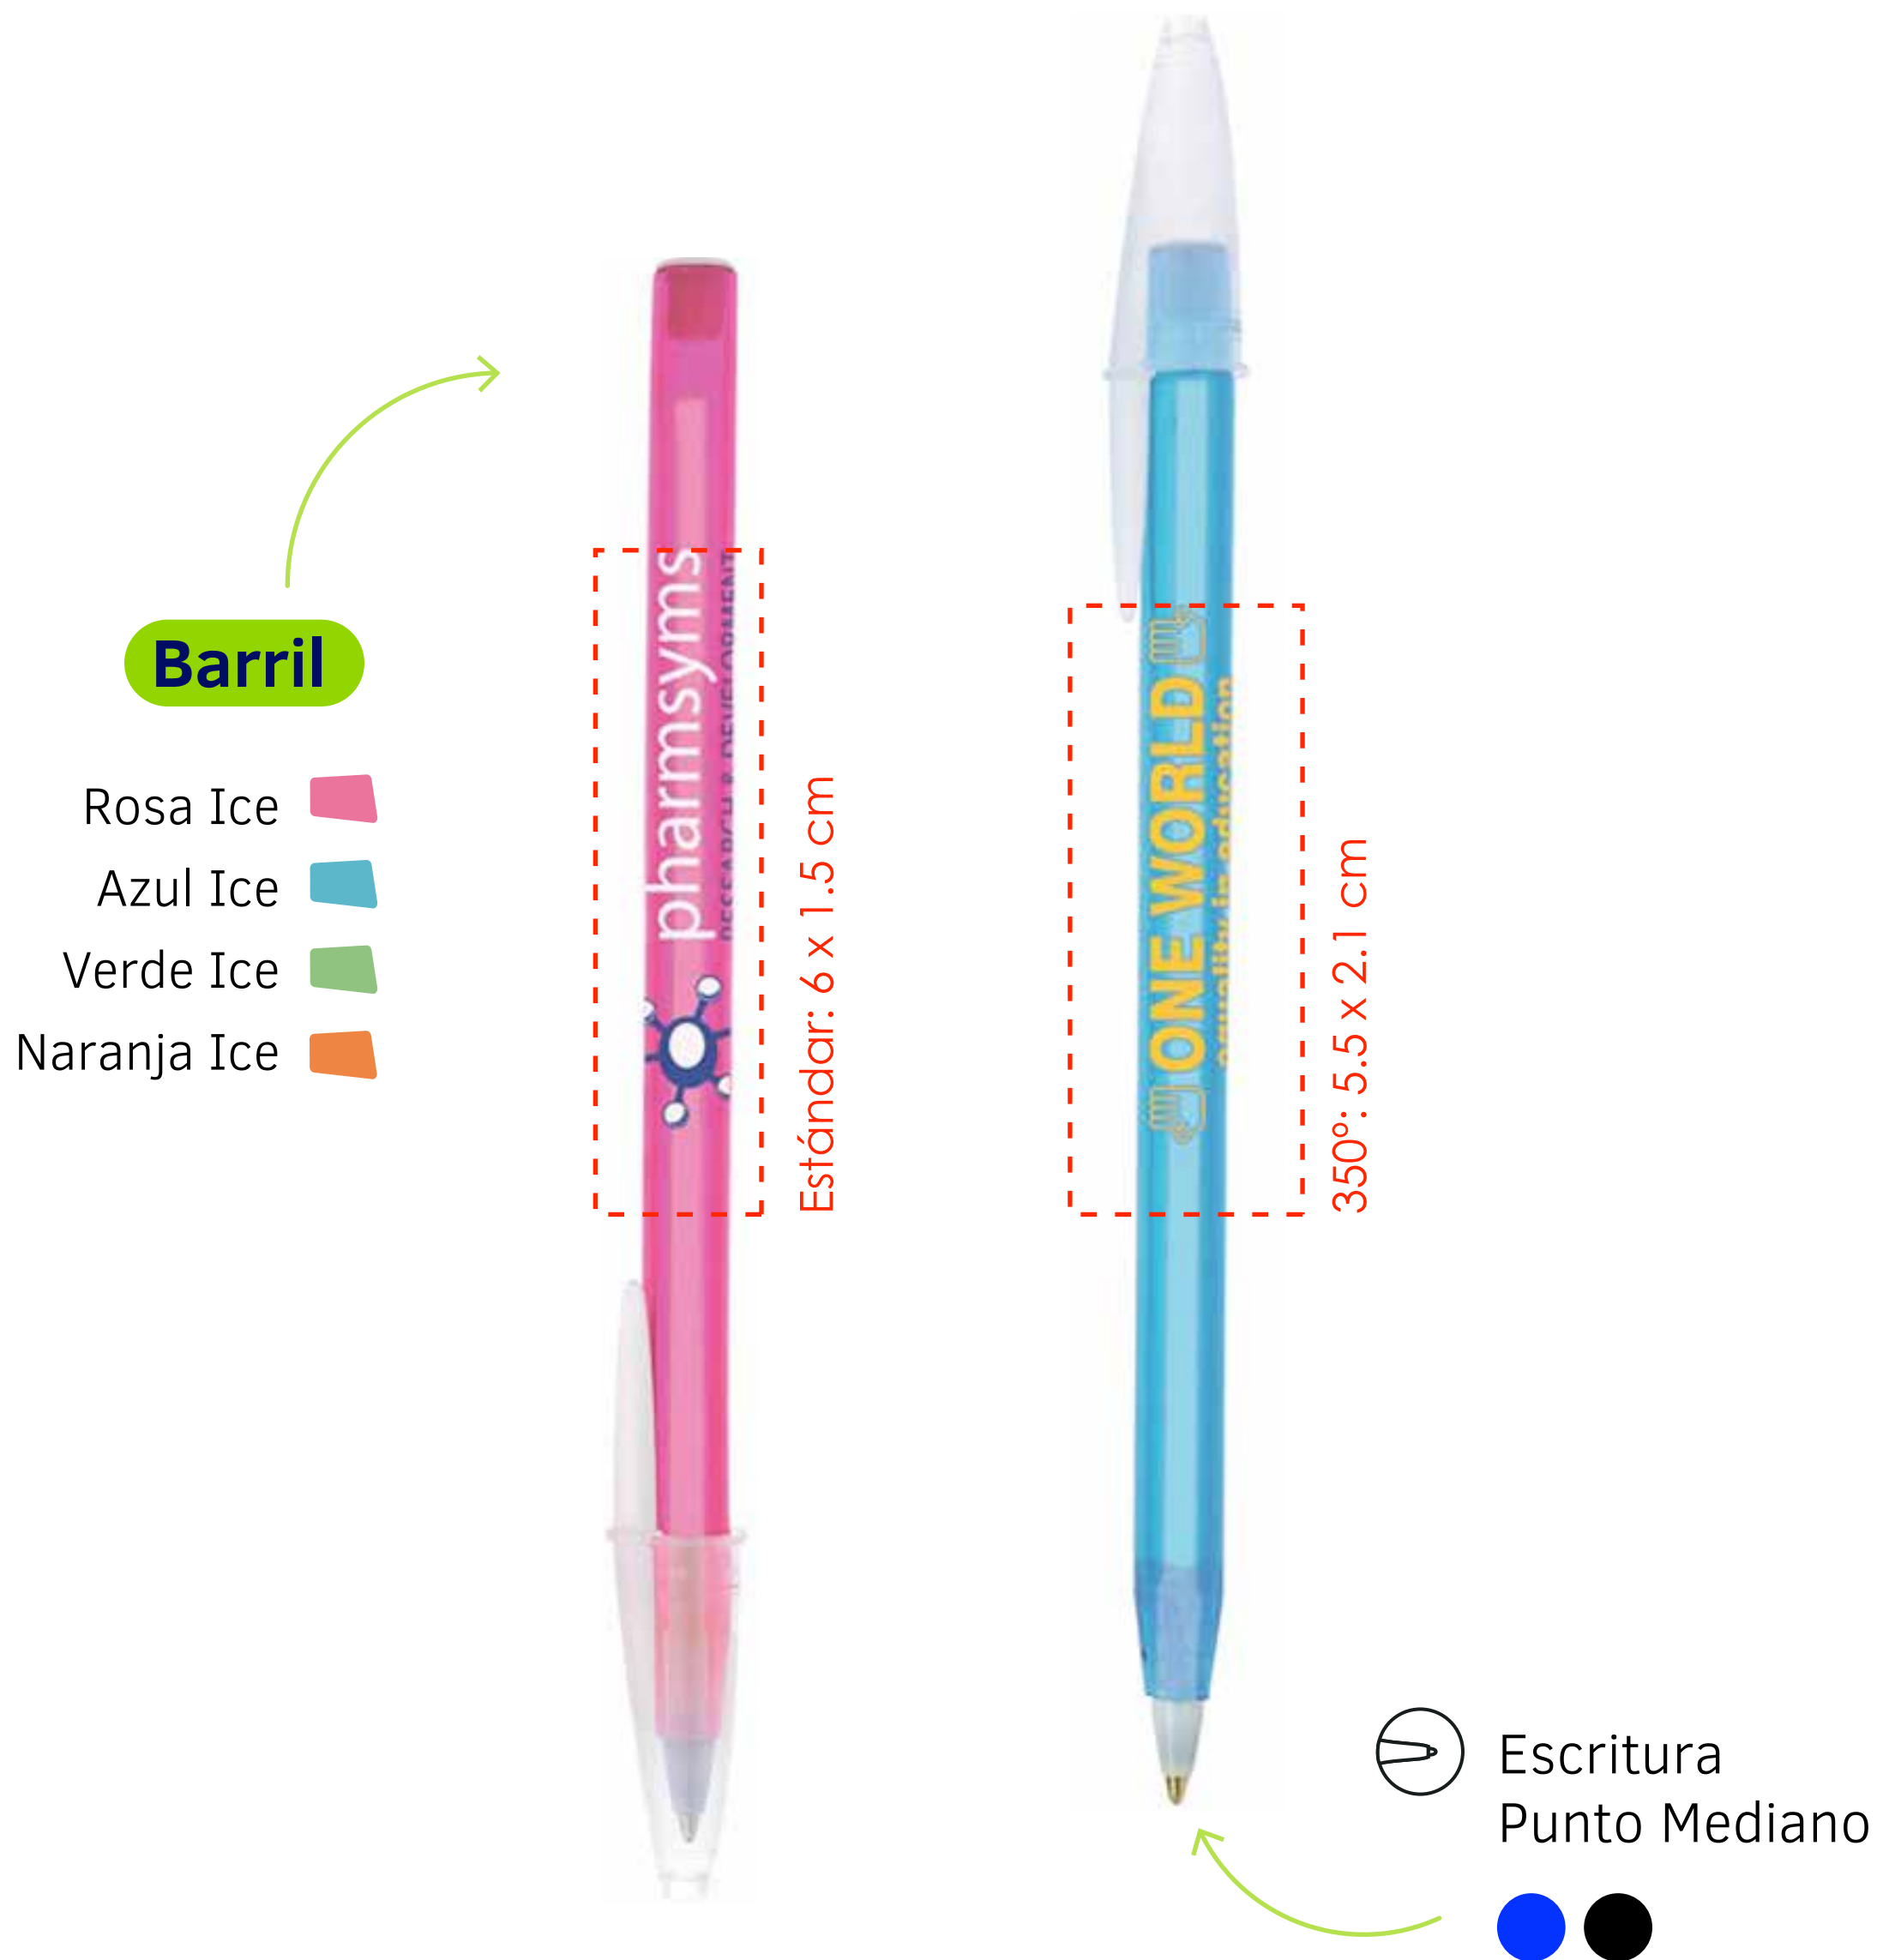

Impresión: Serigrafía (SE). Hasta 4 tintas en barril.

NOTA: Pedido mínimo 300 piezas iguales. (Mismo color de bolígrafo, tinta de escritura e impresión).