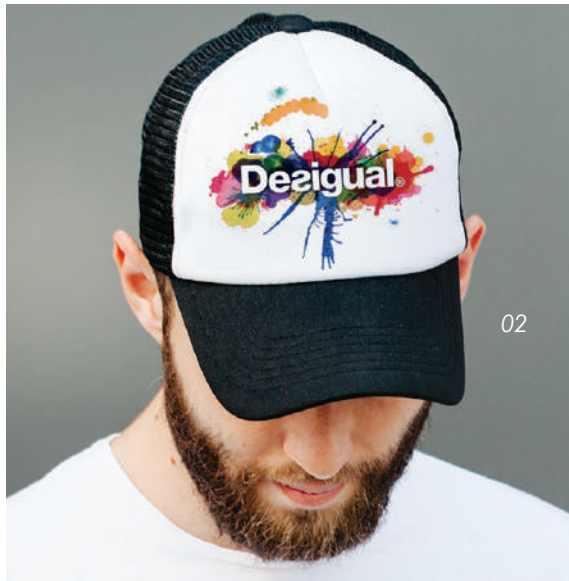

Con frente acolchado

A2148 • Liberty

Gorra en poliéster con visera de algodón. Con frente acolchado y 4 gajos en malla. Ajuste con broche de plástico.

MT Poliéster MD Circunferencia 58 cm
EM 200 Pzas. IMPRESIÓN SE TR SUB