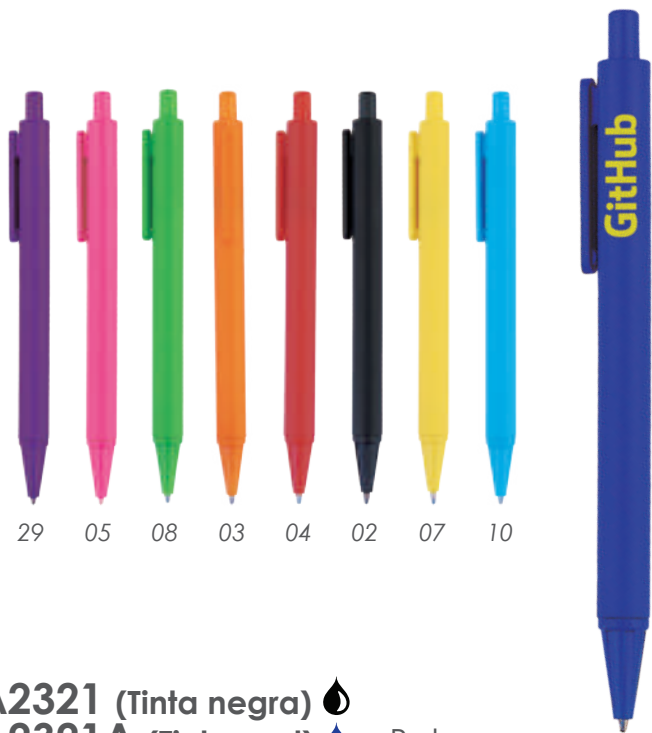

29 05 08 03 04 02 07 10

09

A2321 (Tinta negra)
A2321A (Tinta azul) • Belma

Bolígrafo de plástico con cuerpo en color. Mecanismo de click.

MT Plástico MD 13.6 x 1 cm
EM 1000 Pzas. IMPRESIÓN SE TM