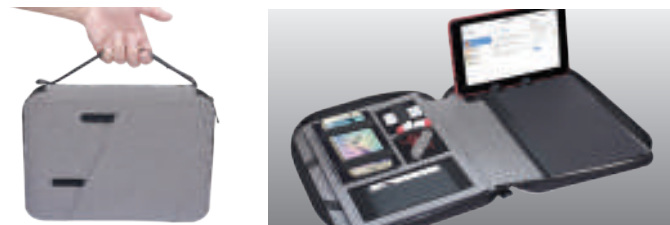

A2403 • Lugano

Moderna carpeta multiusos con cierre, con exterior e interior en tela. Incluye libreta tamaño A5 de 64 hojas rayadas (128 páginas). Cuenta con funda al frente para Smartphone, compartimento interior para tablet, 2 soportes ajustables portatablet o portacelular, cinta elástica para Smartphone y cinta elástica para memorias USB u otros accesorios, compartimento con ventana plástica para credenciales, divisiones para tarjetas, bolsa de malla, agarradera exterior con broche de presión, así como cinta elástica para fijar bolígrafo (no incluido).

MT Poliéster 300D MD 21.5 x 27.5 x 3.5 cm EM 20 Pzas. IMPRESIÓN SE