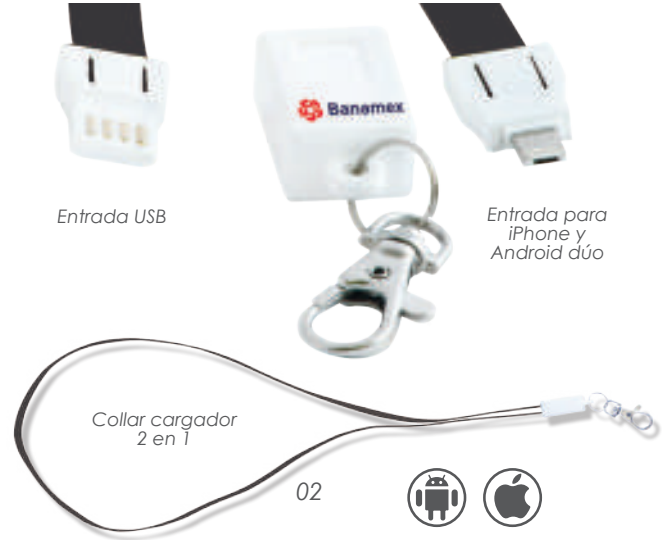

01

Se extiende hasta 1.10 m.
Capacidad: 2A

Ver video

A2496 • Jumper

Cable retráctil para carga y transmisión de datos para dispositivos iPhone y Android.

MT Plástico ABS MD 13.7 x 4.2 x 2 cm
EM 100 Pzas. IMPRESIÓN TM SE

A2452 • Expo

Collar cargador 2 en 1, compatible con Android y iPhone.

Ver video

MT PVC MD 52 cm de largo EM 500 Pzas. IMPRESIÓN TM

Entrada USB

Entrada para iPhone y Android dúo

Collar cargador 2 en 1

02