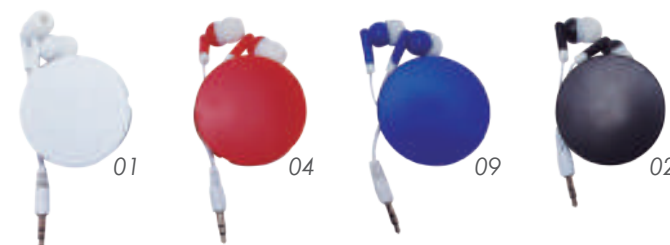

A2392 • Melody

Audífonos personales con base circular diseñada para guardar los cables sin que se enreden. La base cuenta con clip para sostenerse en el cinturón o mochila. Para guardarse, se sujeta un extremo en la hendidura del reverso de la base y se enrollan los cables. Extensión total: 122 cm.

MT Plástico PVC MD 5 x 5 x 0.8 cm
EM 200 Pzas. IMPRESIÓN SE TM