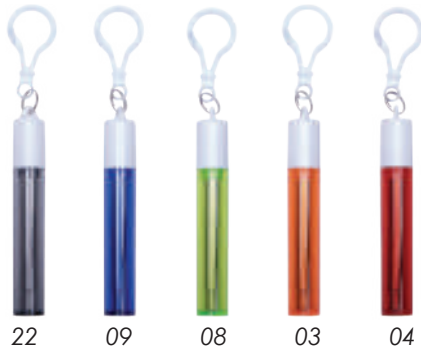

MT Acero Inoxidable 304
MD Ø 0.6 x 21.5 cm // Estuche: 24 x 8 cm
EM 200 Pzas. IMPRESIÓN SE

NUEVO

NUEVO

Ver video

22 09 08 03 04

A2674 • Sippy

Popote de metal retráctil con boquilla de silicón. Incluye cepillo de limpieza, estuche de color transparente y gancho para colgar.