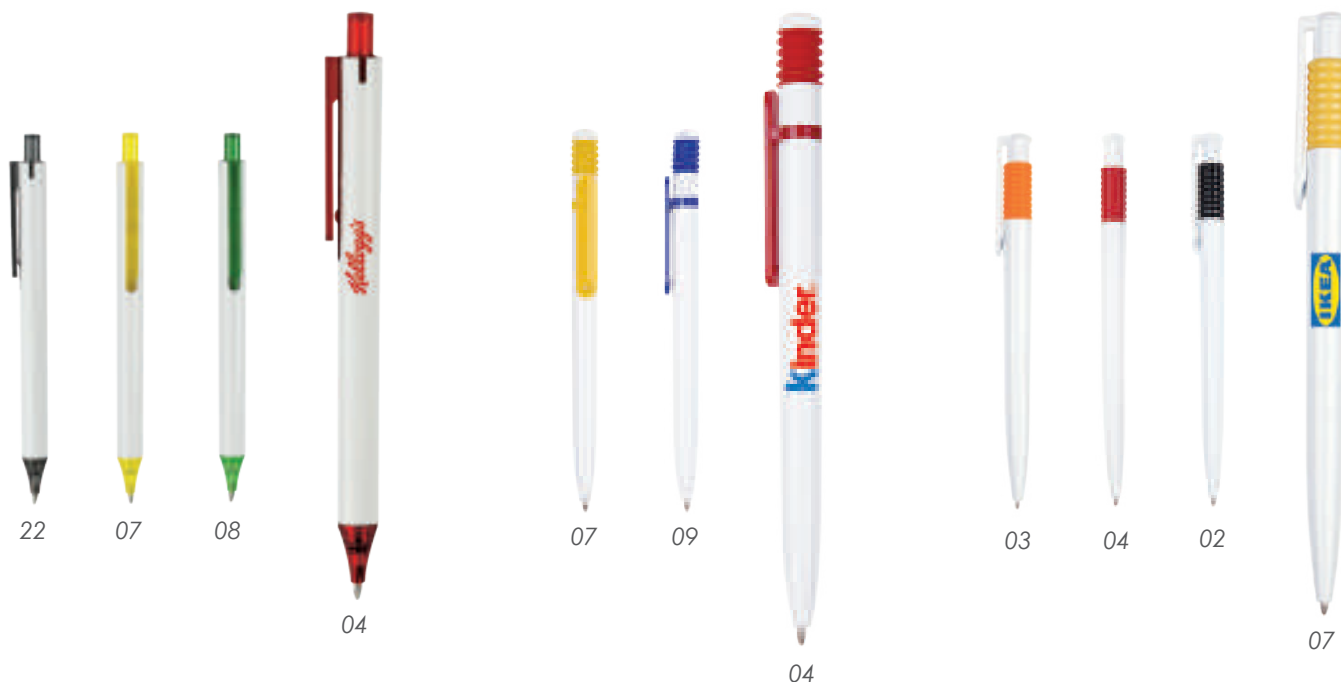

1134 • Zebra

Bolígrafo de plástico, cuerpo blanco, con franjas de color translúcido. Mecanismo de click.

MT Plástico MD 13.8 x 1,2 cm
EM 1000 Pzas. IMPRESIÓN SE TM

A2231 • Natalie

Bolígrafo de plástico, cuerpo blanco con botón y clip en color translúcido, refinada punta con terminación cónica. Mecanismo de click.