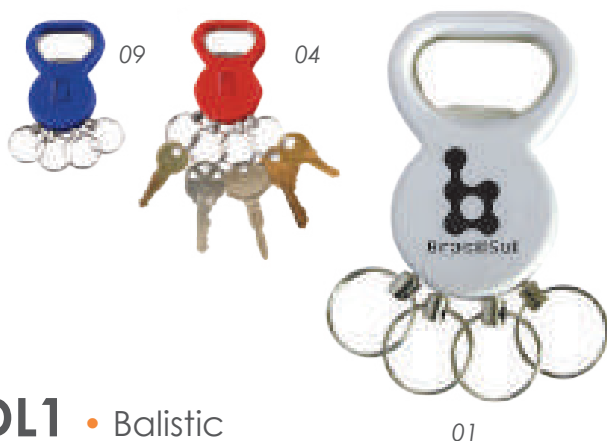

DL1 • Balistic

Llavero de plástico con 4 arillos metálicos y destapador metálico.

MT Plástico / Metal MD 6.5 x 4.1 x 0.9 cm EM 240 Pzas. IMPRESIÓN TM SE