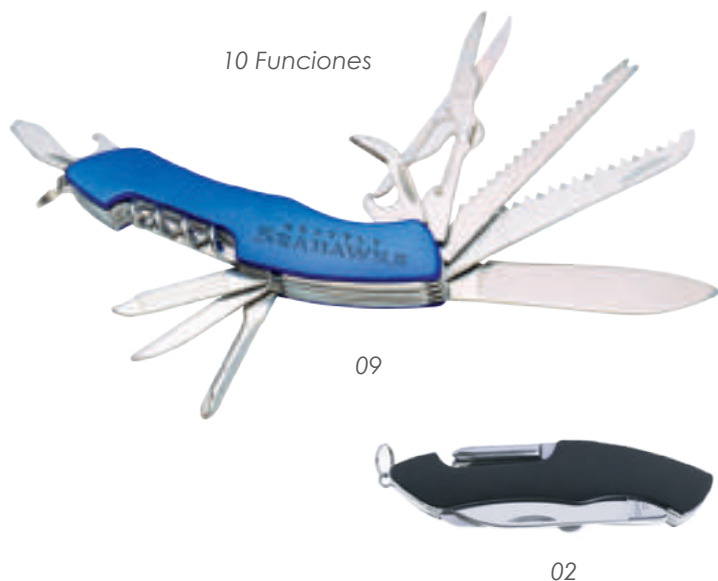

A2101 • Rubber

Navaja metálica multiusos con acabado en color. Incluye: cuchillo, 2 sierras, destapador, sacacorchos, lima para uñas, enhebrador de agujas, punzón y destornillador. Con anilla para llavero. Presentación: caja en color negro.

MT Acero inoxidable / Aluminio MD 10 x 2.4 x 1.4 cm EM 120 Pzas.

IMPRESIÓN GL TM SE