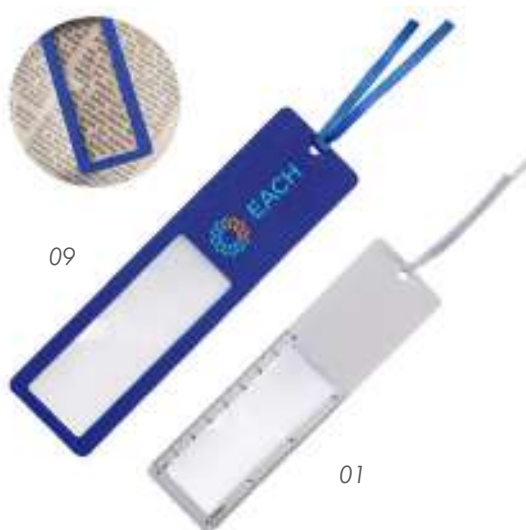

19

A2580 • Gasper

Porta lapicera transparente de plástico con cierre de presión. Incluye una regla transparente de 15 cm.

MT PVC MD 21 x 7 cm
EM 500 Pzas. IMPRESIÓN SE

01

09

01

17

RGL30 • Regla 30 cm.

Regla de PVC flexible de 30 cm.

MT PVC
MD 31 x 4 cm
EM 1500 Pzas.
IMPRESIÓN TM SE FC

SEP7763 • Yanel

Separador de plástico con ventana de lupa, con orificio para listón.

MT PVC
MD 14 x 3.8 cm
EM 2500 Pzas.
IMPRESIÓN TM SE FC

LUP1252 • Lupa Luxor

Lupa con pluma y botón para encendido de luz. Batería incluida. Presentación: caja en color blanco.

MT Plástico MD 8 x 5 cm
EM 500 Pzas.
IMPRESIÓN TM SE FC