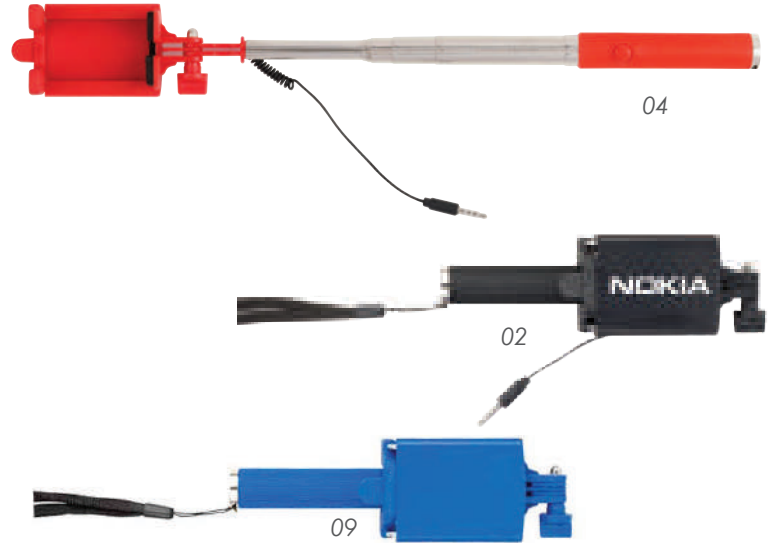

04

Plegable y de fácil acomodo

09

02

08

01

A2104 • Radix

Base plegable de plástico para celulares y tablets, ajustable a cualquier modelo y tamaño. Esquinas de silicón para una mejor adhesión de las superficies y seguridad de los equipos.

MT Plástico / Silicón MD 13.6 x 4 x 0.6 cm EM 500 Pzas. IMPRESIÓN SE TM FC

02

09

04

A2439 • Lastic

Collar porta celular con tarjetero de silicón. Se puede separar por partes.

MT Silicón MD 7.2 x 12.5 cm Correa 50 cm EM 200 Pzas. IMPRESIÓN SE TM

A2256 • Chick Selfie

Accesorio de bolsillo para tomar autofotos, ideal para llevar en la bolsa o mochila. El teléfono se sujeta con facilidad. Cuenta con cable para transmisión de toma que se conecta a la entrada de audio y botón de disparo. Tubo extensible para mejor manejo. Cordón que evita que se caiga de la mano. Medida del tubo extendido: 48.8 cm. Presentación: caja en color blanco.

MT Metal / Plástico / Silicón MD 15 x 5 x 3 cm // Extendido: 60.5 cm
EM 100 Pzas. IMPRESIÓN TM SE

Para teléfonos de hasta 14 x 8 cm

A2360 • Matrix

Portacelular universal de neopreno para sujetarse al brazo con ajuste de velcro. Flexible y resistente, con ventana táctil transparente antirreflejante que permite utilizar el celular desde el exterior. Brinda protección completa al equipo. Ligero y práctico, con diseño deportivo y moderno.