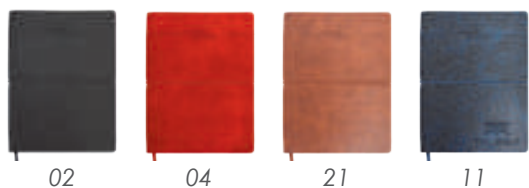

ASP2021 • Agenda Semanal Flexible 2021

MT Curpiel MD 18 x 24.6 cm EM 30 pzas.
IMPRESIÓN SE GS GL HS FC

AS2021 • Agenda Semanal 2021

MT Curpiel MD 18 x 24.6 cm EM 30 pzas.
IMPRESIÓN SE GS GL HS FC

Agenda semanal de 98 hojas (196 páginas). Incluye: planeador anual, planeadores mensuales, calendarios 2020 a 2024, calendario perpetuo, días no laborables y festivos en México, largas distancias nacionales e internacionales, días festivos en América, teléfonos de emergencia, tabla de factores de conversión. Tabla de horarios mundiales, mapa de distancias entre ciudades de México, mapa red del metro y metrobús de CDMX, macrobús de Guadalajara y transmetro de Monterrey, directorio de contactos, notas y separador de listón. Incluye stickers y calendario del Programa Hoy No Circula y de Verificación Vehicular 2021.