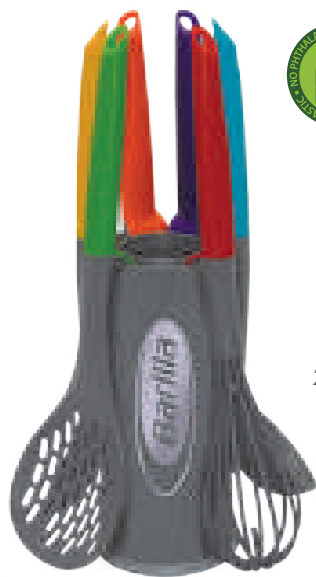

28

28

A2437 • Biryani

Juego de utensilios de gran durabilidad. Diseño inteligente con un soporte en el mango de cada utensilio, lo cual evita que ensucien la superficie donde se colocan. Incluye: volteador ranurado, cuchara sólida, cuchara ranurada, cucharón de sopa, cuchara de espagueti, batidor manual y base de plástico con rallador de queso. Estilo único, con cubierta de nylon puro, libre de BPA. Resistentes a temperaturas de hasta 210°C/410°F. Cumplen los estándares de calidad de la FDA. Presentación: caja en color blanco. *BPA FREE.

MT Nylon puro / Plástico PP **MD** Ø 18 x 34.5 cm. **EM** 12 Jgos.
IMPRESIÓN SE TM

JJ3045 • Kit de Cocina

Juego de cuchillos con tabla de madera para picar, tijera multifuncional, pela papas, cuchillo para pan y cuchillo de cocina. Presentación: caja en color blanco.

MT Madera / Acero inoxidable / Plástico
MD 29 x 19.5 x 1 cm
EM 24 Jgos.
IMPRESIÓN GL TM SE

04

08

09

10

08

05

JCU1389 • Rioma

Juego de 6 cuchillos de acero inoxidable, con mango y base de plástico. Presentación: caja en color blanco.

MT Plástico PP / Acero inoxidable
MD 4.8 x 9.5 x 22.5 cm
EM 25 Jgos.
IMPRESIÓN TM SE

A2106 • Roseta

Tabla para picar y cuchillo de cocina con destapador. El cuchillo cuenta con mango de plástico y funda protectora del mismo color, útil para conservarlo en buen estado y evitar accidentes en la cocina.

MT Plástico PP / Acero inoxidable
MD 20 x 30 cm
EM 50 Jgos.
IMPRESIÓN TM SE