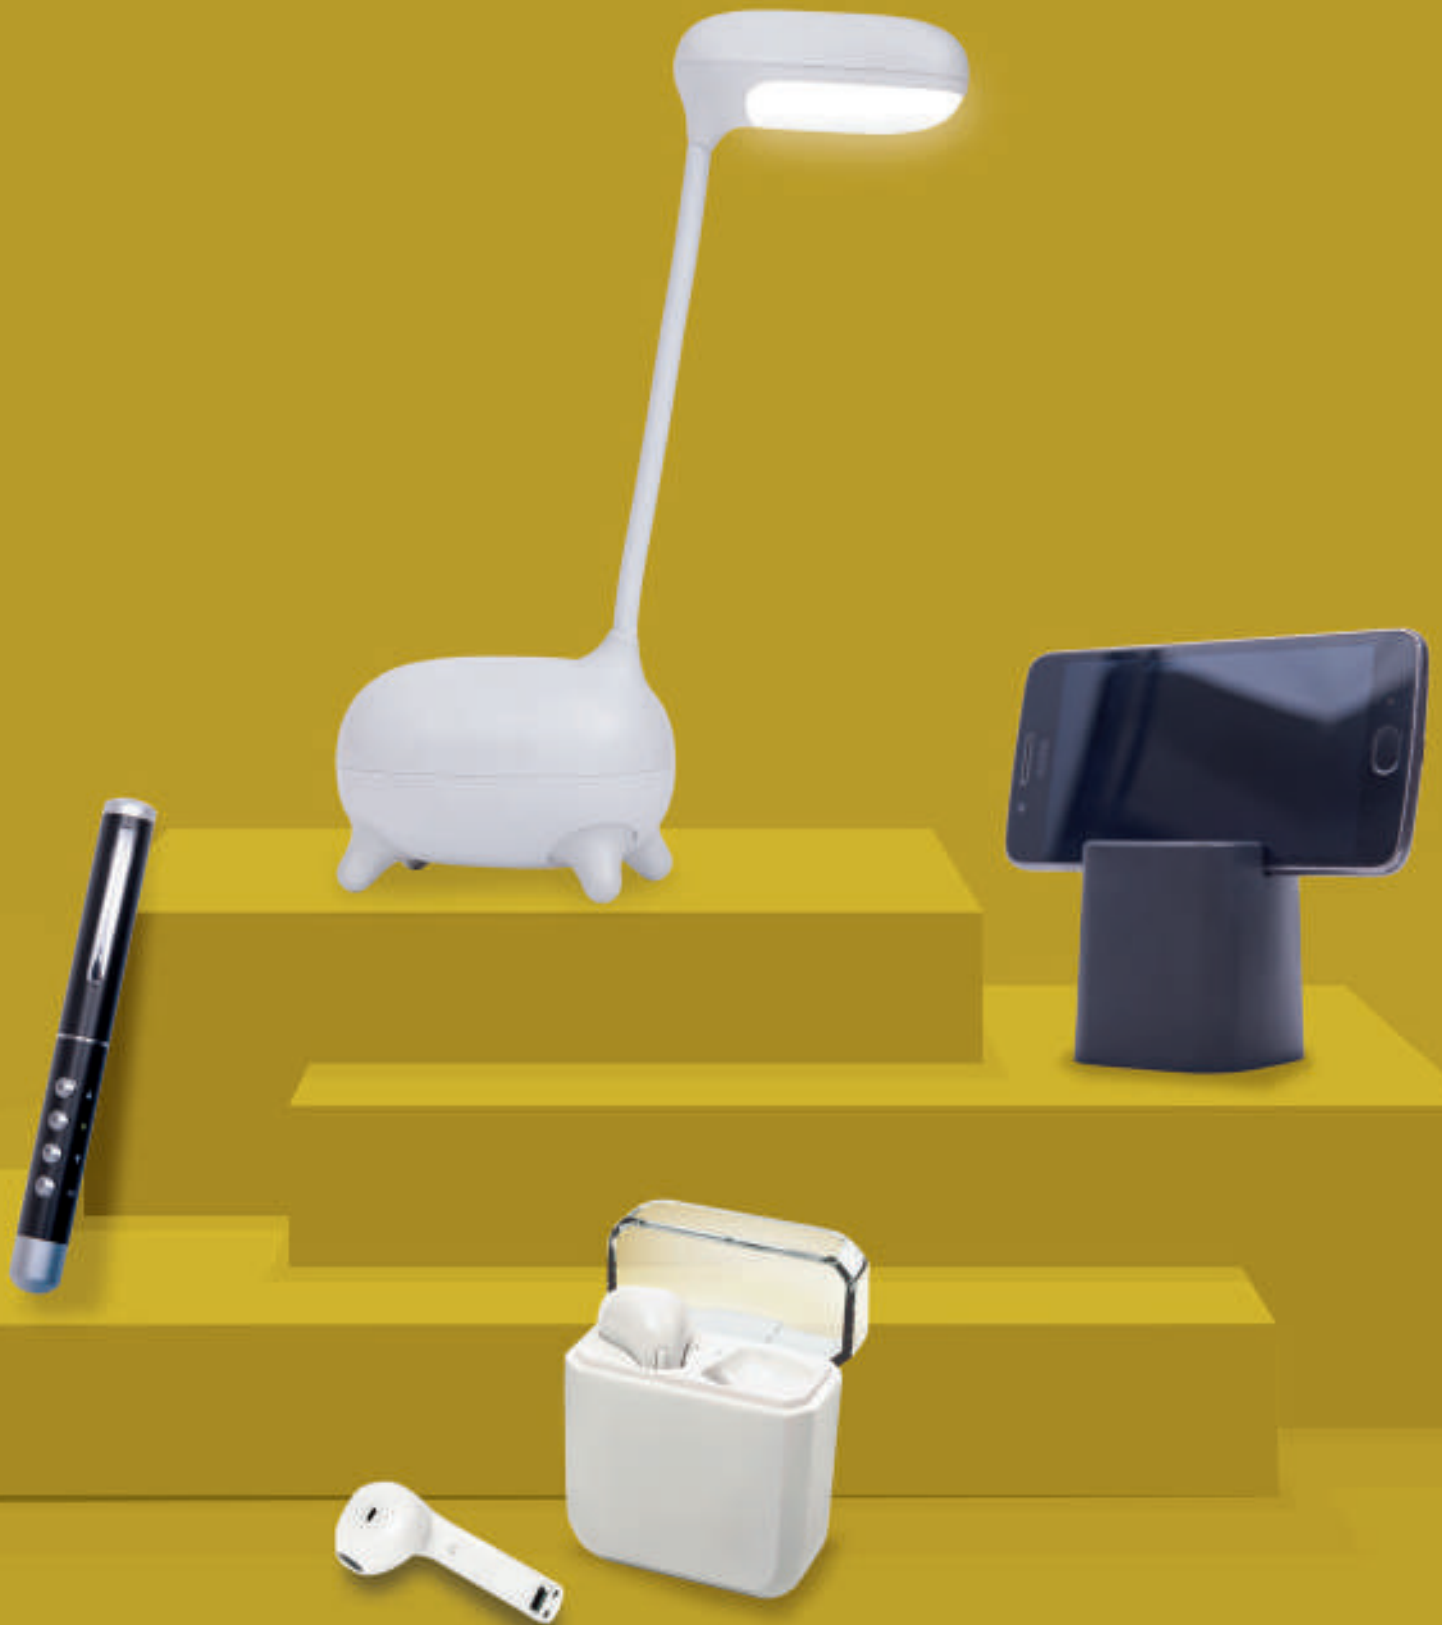

Tecnología