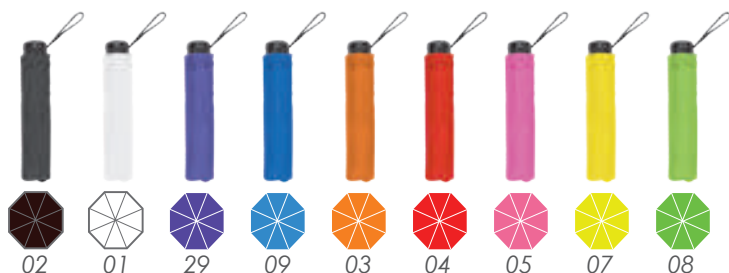

A2549 • Drop

Paraguas de bolsillo plegable antiviento. Cuenta con varillas de aluminio y fibra de vidrio, y mango de goma. Abre y cierra automáticamente. Incluye funda.

MT Pongee MD Ø 98 cm x 55 cm EM 60 Pzas. IMPRESIÓN SE TR

PG14 • Brasilia

Paraguas de bolsillo con mango de plástico en color negro. Corto y plegable de apertura manual. Incluye funda.

MT Poliéster MD Ø 99 x 55 cm // Cerrado: 24 cm
EM 60 Pzas. IMPRESIÓN SE GR TR

Espacio en el mango para gota de resina