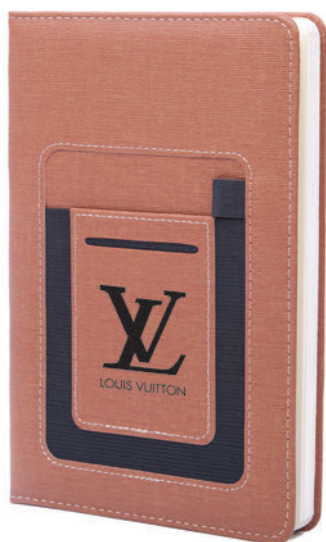

21

02

09

04

A2672 • Milán

Agendario personal de 80 hojas (160 páginas) con cubierta de curpiel texturizada. Contiene 2 compartimentos uno para tarjetas y otro para celular o notas, banda elástica para bolígrafo.

MT Termo PU **MD** 21.2 x 15 x 1.2 cm
EM 50 Pzas. **IMPRESIÓN** SE FC GL GS HS