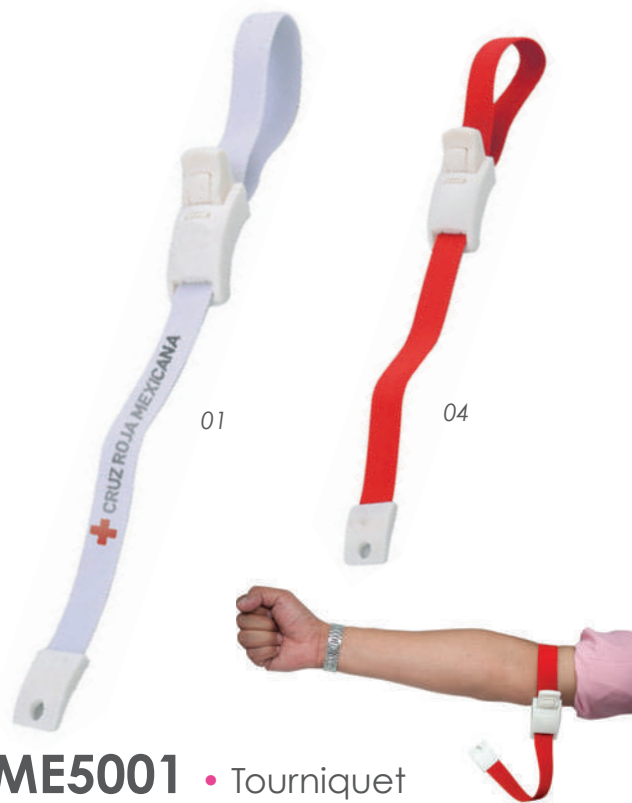

ME5001 • Tourniquet

Cinta elástica para antebrazo, auxiliar en la toma de muestras sanguíneas.

MT Plástico / Cinta elástica MD 51 x 3.7 x 3.5 cm EM 300 Pzas. IMPRESIÓN SE TM