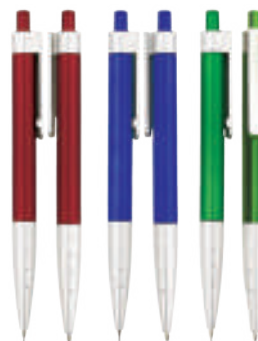

Bolígrafo con goma touch. Mecanismo de click.

MT Plástico
MD 13 x 1.1 cm
EM 1000 Pzas.
IMPRESIÓN TM SE

04 09 06

02

A2412 • Verona

Juego de bolígrafo y lapicero de plástico con clip que se ensambla uno al otro para quedar perfectamente unidos. El clip y la parte inferior vienen en color plata, esta última con diseño de pequeñas hendiduras. Incluyen estuche traslúcido de plástico. Mecanismo de click.