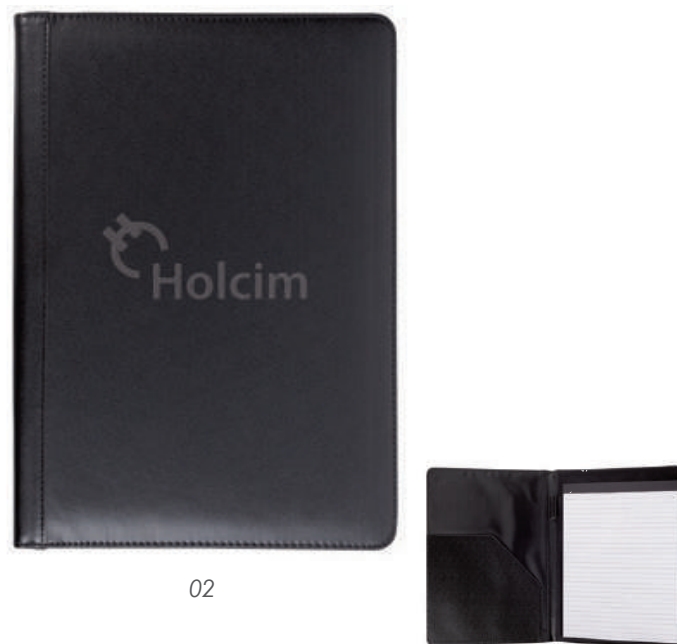

02

OF4934 • Épsilon

Carpeta de curpiel tamaño carta con block de 20 hojas rayadas, compartimento lateral para papeles y documentos.

MT Curpiel MD 24.5 x 32 cm EM 20 Pzas.
IMPRESIÓN SE GS FC